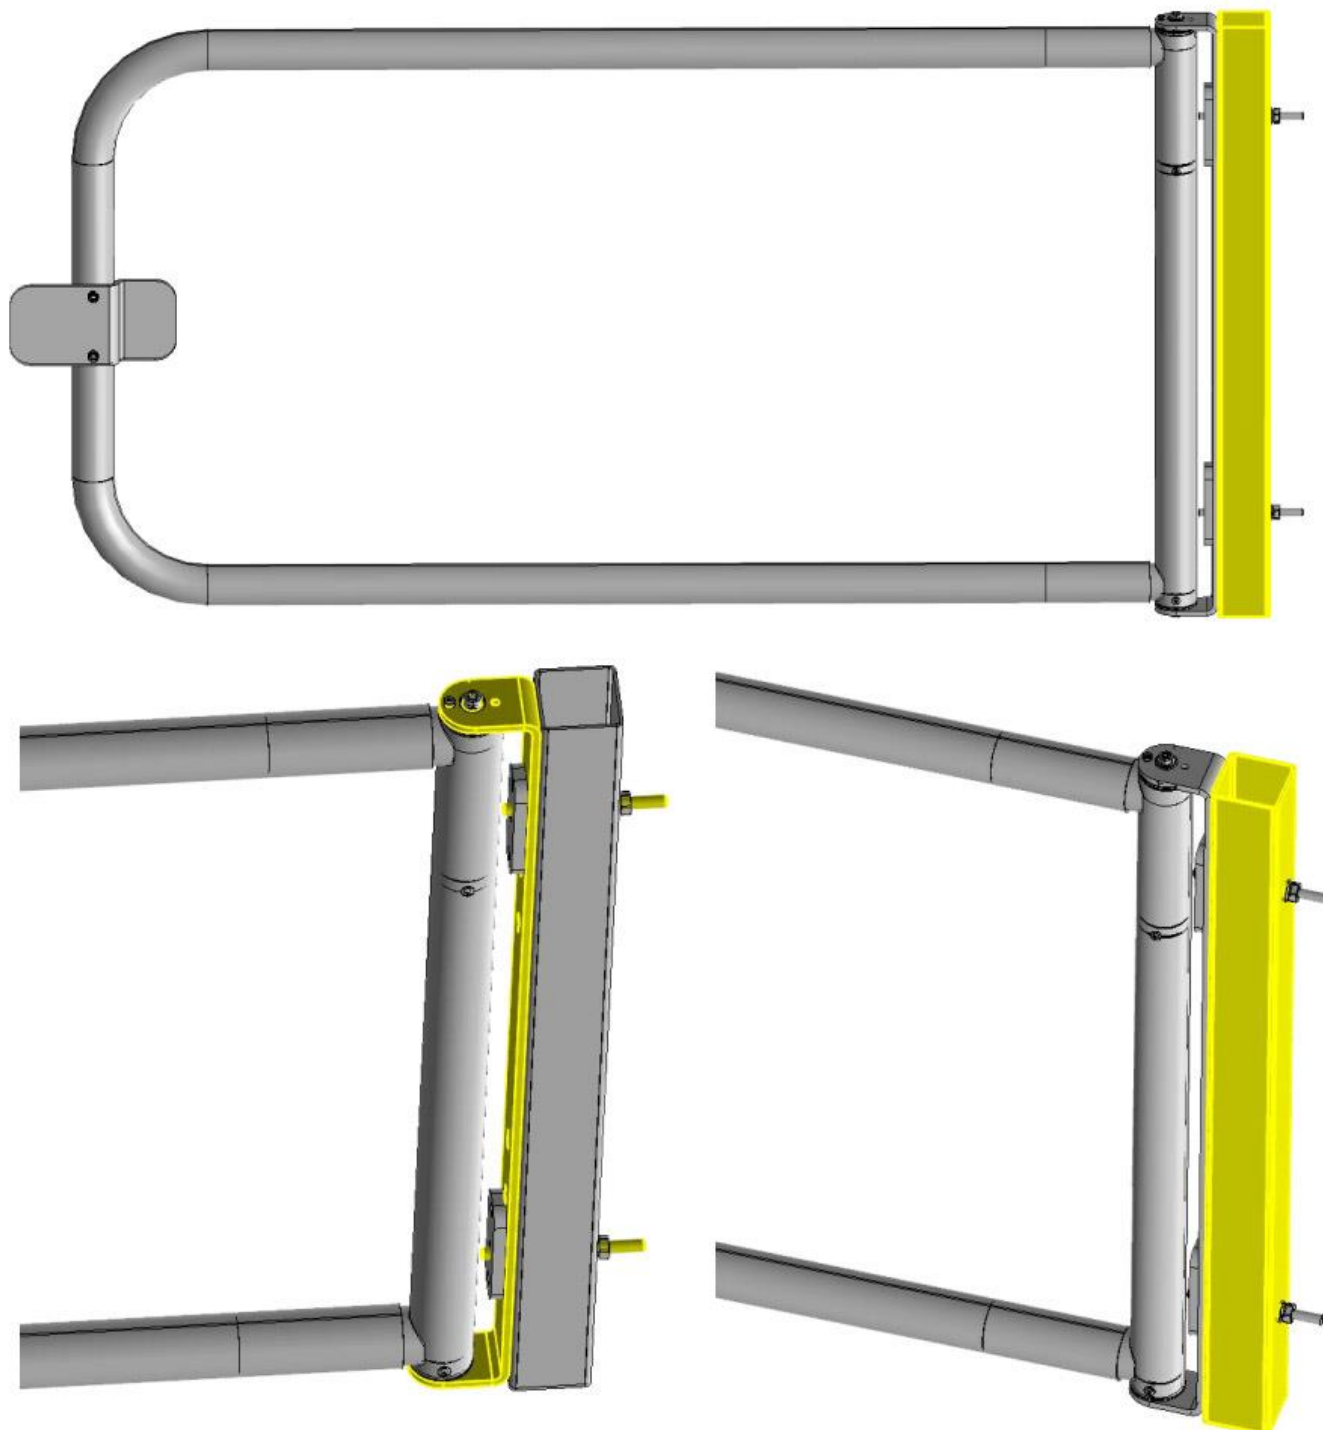

OPIS

Regulowana samozamykająca się bramka bezpieczeństwa do stosowania na dachach budynków, do zabezpieczania wejść po drabinach i schodach, dostępu do maszyn przemysłowych i innych miejsc o ograniczonym dostępie, gdzie konieczny jest regularny dostęp w celu konserwacji i kontroli, wszędzie tam gdzie występuje potrzeba zabezpieczenia bezpiecznego dostępu.

Materiał: aluminium

1) Mocowanie na kwadratowym / prostokątnym profilu

2) Mocowanie na okrągłym profilu