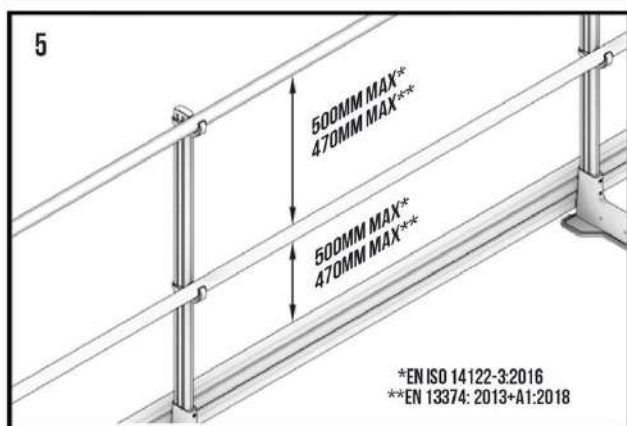

V4-KF110

V4-AG50

V4-KB300

V4-KBJ01

V4-KBC90

MONTAŻ BALUSTRAD WOLNOSTOJĄCYCH PROSTYCH

MONTAŻ PORĘCZY

BALUSTRADY WOLNOSTOJĄCE – POŁĄCZENIE NAROŻNE

ŁĄCZENIE PORĘCZY

ŁĄCZENIE PORĘCZY NA ZAKRĘTACH

ŁĄCZENIE PORĘCZY MIĘDZY RÓŻNYMI POZIOMAMI

MONTAŻ BRAMKI

MONTAŻ BORTNICY DO BALUSTRAD WOLNOSTOJĄCYCH

POŁĄCZENIE BORTNIC

POŁĄCZENIE BORTNIC NA ZAKRĘTACH

DOPASOWYWANIE ZAKOŃCZENIA PORĘCZY