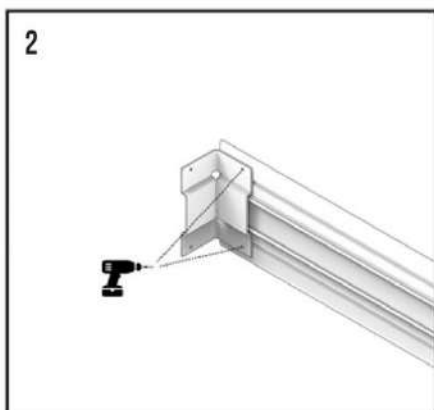

V4-KF110

V4-AG50

V4-KB300

V4-KBJ01

V4-KBC90

MONTAŻ BALUSTRAD WOLNOSTOJĄCYCH PROSTYCH

MONTAŻ PORĘCZY

BALUSTRADY WOLNOSTOJĄCE – POŁĄCZENIE NAROŻNE

ŁĄCZENIE PORĘCZY

ŁĄCZENIE PORĘCZY NA ZAKRĘTACH

ŁĄCZENIE PORĘCZY MIĘDZY RÓŻNYMI POZIOMAMI

MONTAŻ BRAMKI

MONTAŻ BORTNICY DO BALUSTRAD WOLNOSTOJĄCYCH

POŁĄCZENIE BORTNIC

POŁĄCZENIE BORTNIC NA ZAKRĘTACH

DOPASOWYWANIE ZAKOŃCZENIA PORĘCZY