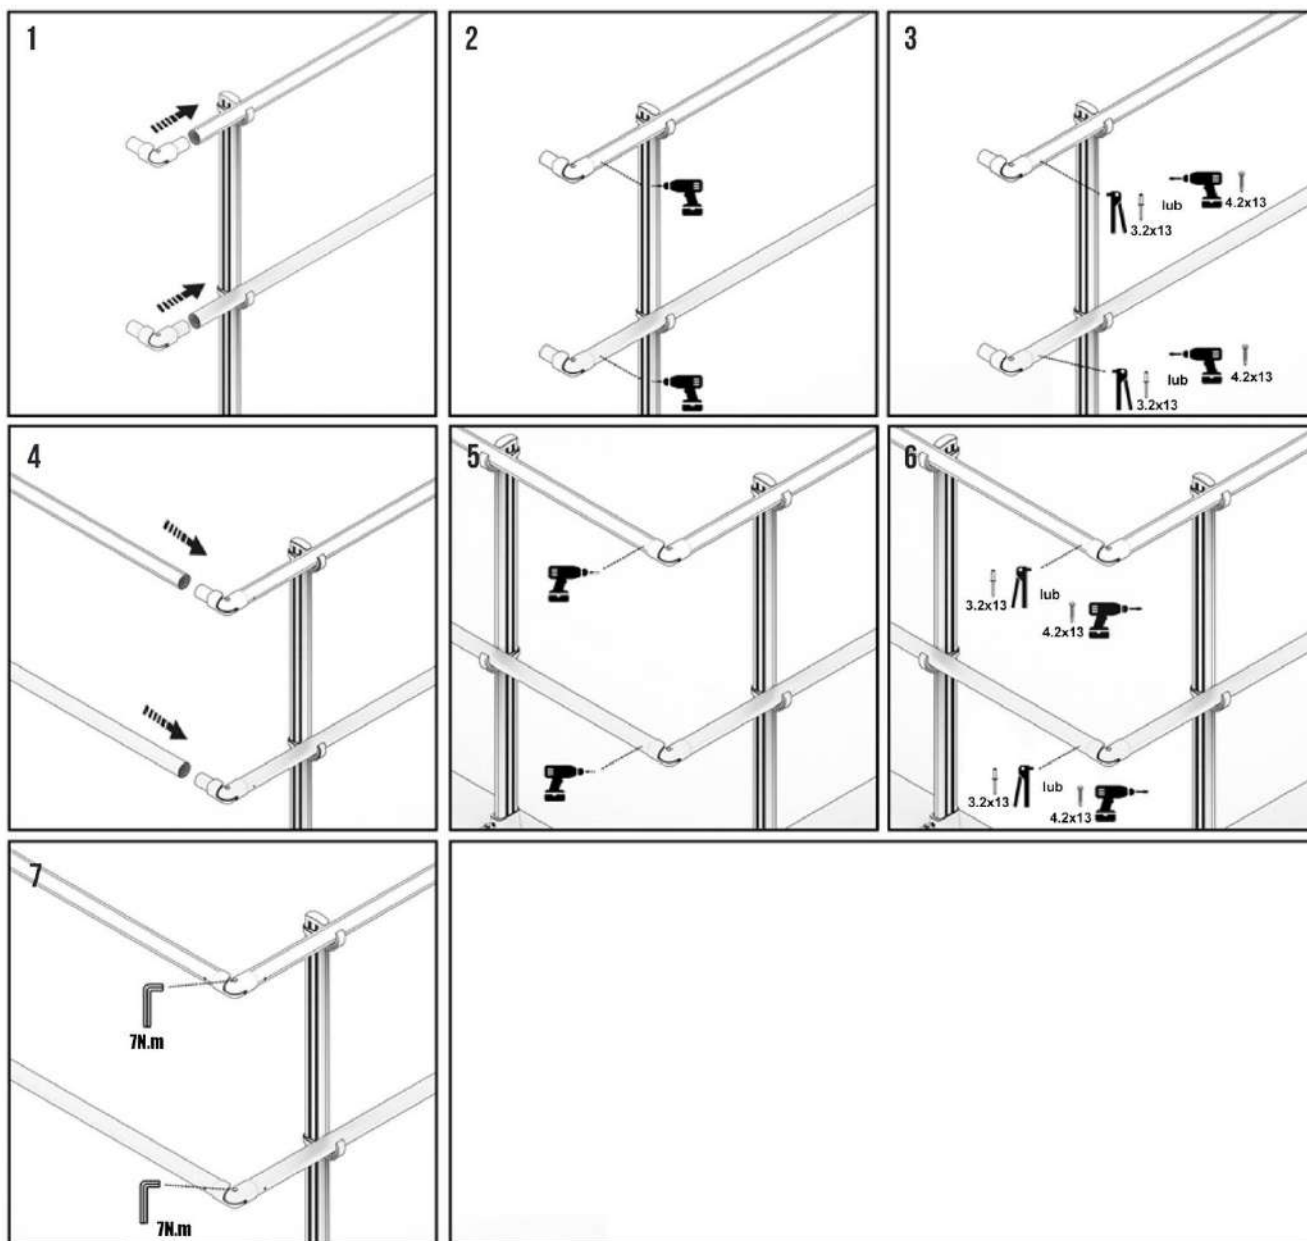

INSTRUKCJA MONTAŻU

BALUSTRADY DACHOWE WOLNOSTOJĄCE PROSTE

www.alpinex.net.pl

ELEMENTY SKŁADOWE BALUSTRAD

Porecz górna

V4-HR40

Porecz dolna

V4-KR40

V4-KF110

V4-AG50

V4-KB300

V4-KBJ01

V4-KBC90

MONTAŻ BALUSTRAD WOLNOSTOJĄCYCH PROSTYCH

MONTAŻ PORĘCZY

BALUSTRADY WOLNOSTOJĄCE – POŁĄCZENIE NAROŻNE

ŁĄCZENIE PORĘCZY

ŁĄCZENIE PORĘCZY NA ZAKRĘTACH

ŁĄCZENIE PORĘCZY MIĘDZY RÓŻNYMI POZIOMAMI

MONTAŻ BRAMKI

MONTAŻ BORTNICY DO BALUSTRAD WOLNOSTOJĄCYCH

POŁĄCZENIE BORTNIC

POŁĄCZENIE BORTNIC NA ZAKRĘTACH

DOPASOWYWANIE ZAKOŃCZENIA PORĘCZY