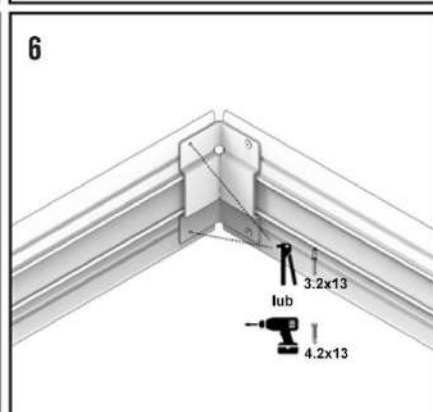

V4-KF110

V4-AG50

V4-KB300

V4-KBJ01

V4-KBC90

MONTAŻ BALUSTRAD WOLNOSTOJĄCYCH PROSTYCH

MONTAŻ PORĘCZY

BALUSTRADY WOLNOSTOJĄCE – POŁĄCZENIE NAROŻNE

ŁĄCZENIE PORĘCZY

ŁĄCZENIE PORĘCZY NA ZAKRĘTACH

ŁĄCZENIE PORĘCZY MIĘDZY RÓŻNYMI POZIOMAMI

MONTAŻ BRAMKI

MONTAŻ BORTNICY DO BALUSTRAD WOLNOSTOJĄCYCH

POŁĄCZENIE BORTNIC

POŁĄCZENIE BORTNIC NA ZAKRĘTACH

DOPASOWYWANIE ZAKOŃCZENIA PORĘCZY