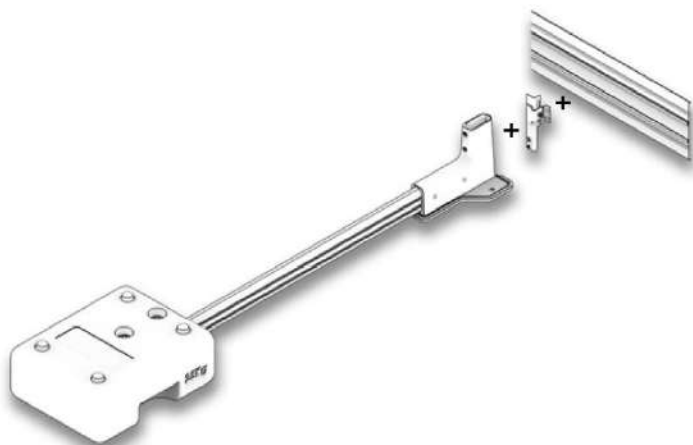

INSTRUKCJA MONTAŻU

BALUSTRADY DACHOWE WOLNOSTOJĄCE PROSTE

www.alpinex.net.pl

ELEMENTY SKŁADOWE BALUSTRAD

Porecz górna

V4-HR40

Porecz dolna

V4-KR40

V4-KF110

V4-AG50

V4-KB300

V4-KBJ01

V4-KBC90

MONTAŻ BALUSTRAD WOLNOSTOJĄCYCH PROSTYCH

MONTAŻ PORĘCZY

BALUSTRADY WOLNOSTOJĄCE – POŁĄCZENIE NAROŻNE

ŁĄCZENIE PORĘCZY

ŁĄCZENIE PORĘCZY NA ZAKRĘTACH

ŁĄCZENIE PORĘCZY MIĘDZY RÓŻNYMI POZIOMAMI

MONTAŻ BRAMKI

MONTAŻ BORTNICY DO BALUSTRAD WOLNOSTOJĄCYCH

POŁĄCZENIE BORTNIC

POŁĄCZENIE BORTNIC NA ZAKRĘTACH

DOPASOWYWANIE ZAKOŃCZENIA PORĘCZY