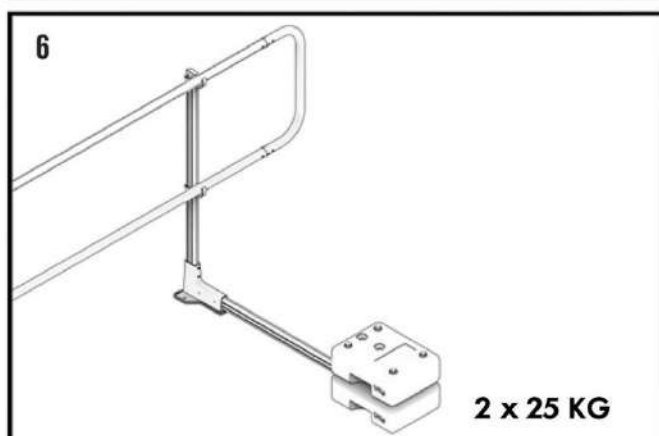

MONTAŻ ZAKOŃCZENIA PORĘCZY