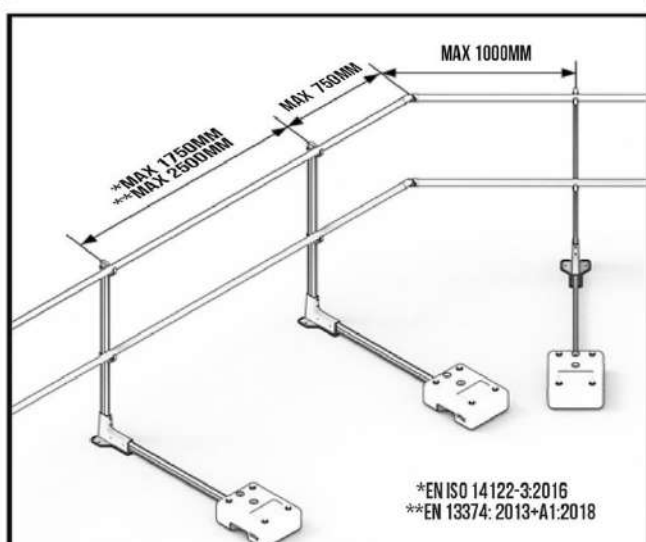

INSTRUKCJA MONTAŻU

BALUSTRADY DACHOWE WOLNOSTOJĄCE PROSTE

www.alpinex.net.pl

ELEMENTY SKŁADOWE BALUSTRAD

Porecz górna

V4-HR40

Porecz dolna

V4-KR40

V4-KF110

V4-AG50

V4-KB300

V4-KBJ01

V4-KBC90

MONTAŻ BALUSTRAD WOLNOSTOJĄCYCH PROSTYCH

MONTAŻ PORĘCZY

BALUSTRADY WOLNOSTOJĄCE – POŁĄCZENIE NAROŻNE

ŁĄCZENIE PORĘCZY

ŁĄCZENIE PORĘCZY NA ZAKRĘTACH

ŁĄCZENIE PORĘCZY MIĘDZY RÓŻNYMI POZIOMAMI

MONTAŻ BRAMKI

MONTAŻ BORTNICY DO BALUSTRAD WOLNOSTOJĄCYCH

POŁĄCZENIE BORTNIC

POŁĄCZENIE BORTNIC NA ZAKRĘTACH

DOPASOWYWANIE ZAKOŃCZENIA PORĘCZY