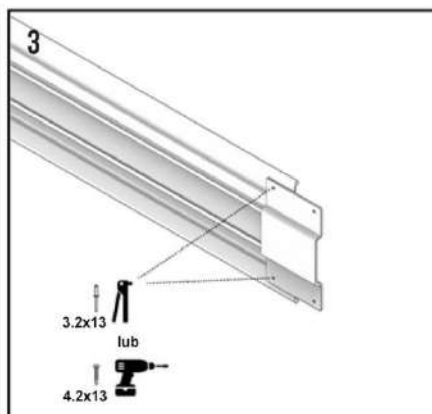

V4-KF110

V4-AG50

V4-KB300

V4-KBJ01

V4-KBC90

MONTAŻ BALUSTRAD WOLNOSTOJĄCYCH PROSTYCH

MONTAŻ PORĘCZY

BALUSTRADY WOLNOSTOJĄCE – POŁĄCZENIE NAROŻNE

ŁĄCZENIE PORĘCZY

ŁĄCZENIE PORĘCZY NA ZAKRĘTACH

ŁĄCZENIE PORĘCZY MIĘDZY RÓŻNYMI POZIOMAMI

MONTAŻ BRAMKI

MONTAŻ BORTNICY DO BALUSTRAD WOLNOSTOJĄCYCH

POŁĄCZENIE BORTNIC

POŁĄCZENIE BORTNIC NA ZAKRĘTACH

DOPASOWYWANIE ZAKOŃCZENIA PORĘCZY