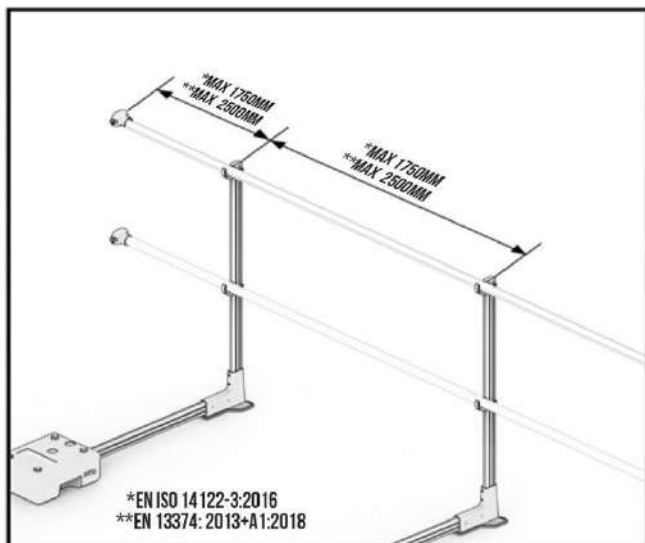

V4-KF110

V4-AG50

V4-KB300

V4-KBJ01

V4-KBC90

MONTAŻ BALUSTRAD WOLNOSTOJĄCYCH PROSTYCH

MONTAŻ PORĘCZY

BALUSTRADY WOLNOSTOJĄCE – POŁĄCZENIE NAROŻNE

ŁĄCZENIE PORĘCZY

ŁĄCZENIE PORĘCZY NA ZAKRĘTACH

ŁĄCZENIE PORĘCZY MIĘDZY RÓŻNYMI POZIOMAMI

MONTAŻ BRAMKI

MONTAŻ BORTNICY DO BALUSTRAD WOLNOSTOJĄCYCH

POŁĄCZENIE BORTNIC

POŁĄCZENIE BORTNIC NA ZAKRĘTACH

DOPASOWYWANIE ZAKOŃCZENIA PORĘCZY