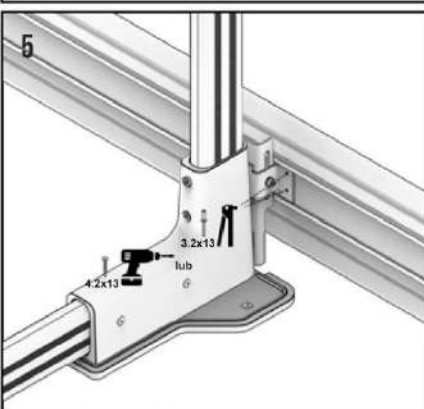

V4-KF110

V4-AG50

V4-KB300

V4-KBJ01

V4-KBC90

MONTAŻ BALUSTRAD WOLNOSTOJĄCYCH PROSTYCH

MONTAŻ PORĘCZY

BALUSTRADY WOLNOSTOJĄCE – POŁĄCZENIE NAROŻNE

ŁĄCZENIE PORĘCZY

ŁĄCZENIE PORĘCZY NA ZAKRĘTACH

ŁĄCZENIE PORĘCZY MIĘDZY RÓŻNYMI POZIOMAMI

MONTAŻ BRAMKI

MONTAŻ BORTNICY DO BALUSTRAD WOLNOSTOJĄCYCH

POŁĄCZENIE BORTNIC

POŁĄCZENIE BORTNIC NA ZAKRĘTACH

DOPASOWYWANIE ZAKOŃCZENIA PORĘCZY