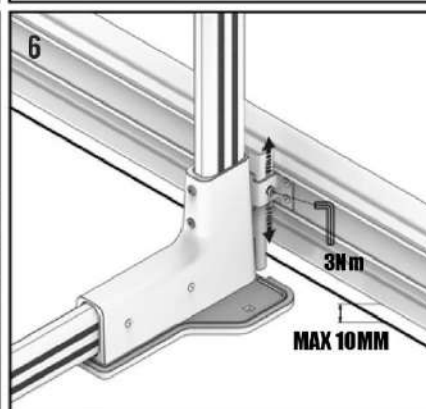

V4-KF110

V4-AG50

V4-KB300

V4-KBJ01

V4-KBC90

MONTAŻ BALUSTRAD WOLNOSTOJĄCYCH PROSTYCH

MONTAŻ PORĘCZY

BALUSTRADY WOLNOSTOJĄCE – POŁĄCZENIE NAROŻNE

ŁĄCZENIE PORĘCZY

ŁĄCZENIE PORĘCZY NA ZAKRĘTACH

ŁĄCZENIE PORĘCZY MIĘDZY RÓŻNYMI POZIOMAMI

MONTAŻ BRAMKI

MONTAŻ BORTNICY DO BALUSTRAD WOLNOSTOJĄCYCH

POŁĄCZENIE BORTNIC

POŁĄCZENIE BORTNIC NA ZAKRĘTACH

DOPASOWYWANIE ZAKOŃCZENIA PORĘCZY