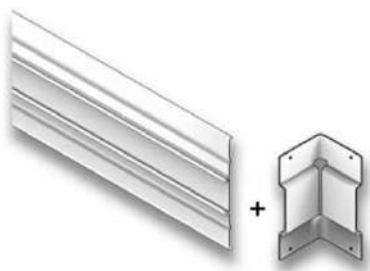

V4-KF110

V4-AG50

V4-KB300

V4-KBJ01

V4-KBC90

MONTAŻ BALUSTRAD WOLNOSTOJĄCYCH PROSTYCH

MONTAŻ PORĘCZY

BALUSTRADY WOLNOSTOJĄCE – POŁĄCZENIE NAROŻNE

ŁĄCZENIE PORĘCZY

ŁĄCZENIE PORĘCZY NA ZAKRĘTACH

ŁĄCZENIE PORĘCZY MIĘDZY RÓŻNYMI POZIOMAMI

MONTAŻ BRAMKI

MONTAŻ BORTNICY DO BALUSTRAD WOLNOSTOJĄCYCH

POŁĄCZENIE BORTNIC

POŁĄCZENIE BORTNIC NA ZAKRĘTACH

DOPASOWYWANIE ZAKOŃCZENIA PORĘCZY