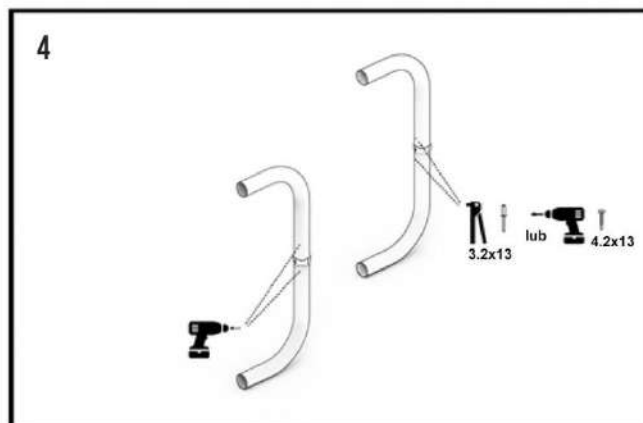

V4-KF110

V4-AG50

V4-KB300

V4-KBJ01

V4-KBC90

MONTAŻ BALUSTRAD WOLNOSTOJĄCYCH PROSTYCH

MONTAŻ PORĘCZY

BALUSTRADY WOLNOSTOJĄCE – POŁĄCZENIE NAROŻNE

ŁĄCZENIE PORĘCZY

ŁĄCZENIE PORĘCZY NA ZAKRĘTACH

ŁĄCZENIE PORĘCZY MIĘDZY RÓŻNYMI POZIOMAMI

MONTAŻ BRAMKI

MONTAŻ BORTNICY DO BALUSTRAD WOLNOSTOJĄCYCH

POŁĄCZENIE BORTNIC

POŁĄCZENIE BORTNIC NA ZAKRĘTACH

DOPASOWYWANIE ZAKOŃCZENIA PORĘCZY