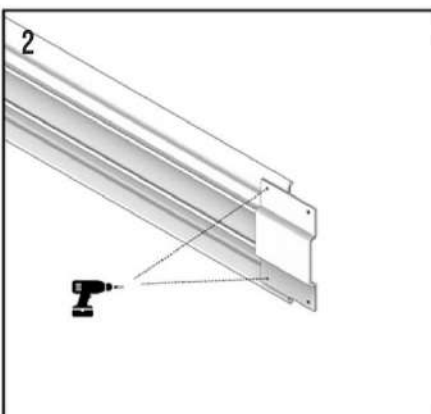

V4-KF110

V4-AG50

V4-KB300

V4-KBJ01

V4-KBC90

MONTAŻ BALUSTRAD WOLNOSTOJĄCYCH PROSTYCH

MONTAŻ PORĘCZY

BALUSTRADY WOLNOSTOJĄCE – POŁĄCZENIE NAROŻNE

ŁĄCZENIE PORĘCZY

ŁĄCZENIE PORĘCZY NA ZAKRĘTACH

ŁĄCZENIE PORĘCZY MIĘDZY RÓŻNYMI POZIOMAMI

MONTAŻ BRAMKI

MONTAŻ BORTNICY DO BALUSTRAD WOLNOSTOJĄCYCH

POŁĄCZENIE BORTNIC

POŁĄCZENIE BORTNIC NA ZAKRĘTACH

DOPASOWYWANIE ZAKOŃCZENIA PORĘCZY