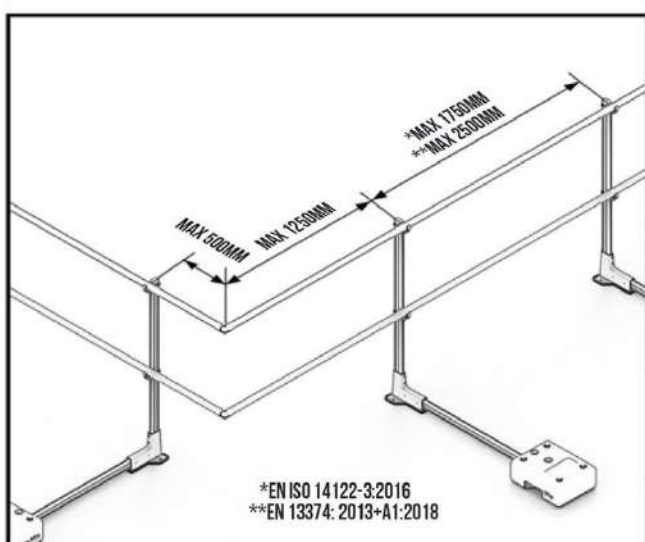

INSTRUKCJA MONTAŻU

BALUSTRADY DACHOWE WOLNOSTOJĄCE PROSTE

www.alpinex.net.pl

ELEMENTY SKŁADOWE BALUSTRAD

Porecz górna

V4-HR40

Porecz dolna

V4-KR40

V4-KF110

V4-AG50

V4-KB300

V4-KBJ01

V4-KBC90

MONTAŻ BALUSTRAD WOLNOSTOJĄCYCH PROSTYCH

MONTAŻ PORĘCZY

BALUSTRADY WOLNOSTOJĄCE – POŁĄCZENIE NAROŻNE

ŁĄCZENIE PORĘCZY

ŁĄCZENIE PORĘCZY NA ZAKRĘTACH

ŁĄCZENIE PORĘCZY MIĘDZY RÓŻNYMI POZIOMAMI

MONTAŻ BRAMKI

MONTAŻ BORTNICY DO BALUSTRAD WOLNOSTOJĄCYCH

POŁĄCZENIE BORTNIC

POŁĄCZENIE BORTNIC NA ZAKRĘTACH

DOPASOWYWANIE ZAKOŃCZENIA PORĘCZY