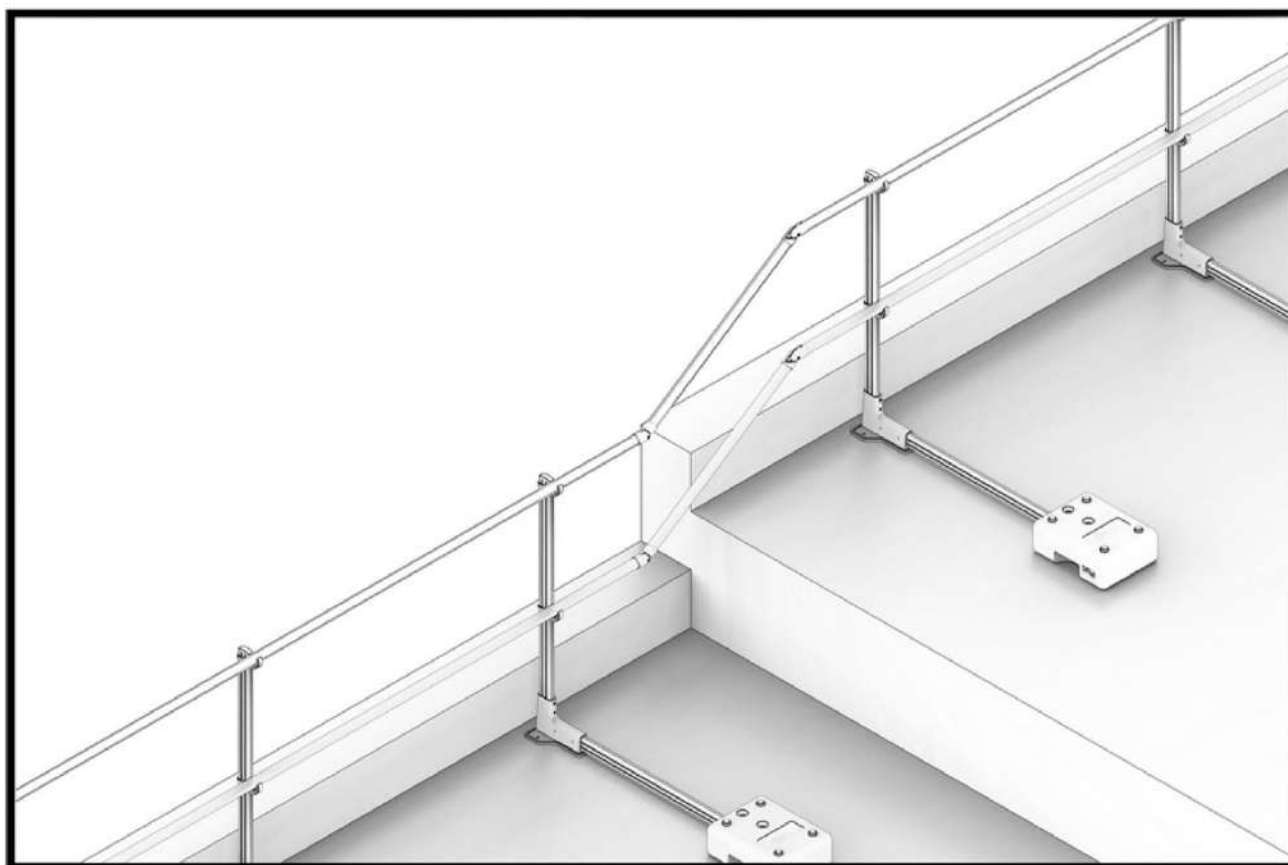

INSTRUKCJA MONTAŻU

BALUSTRADY DACHOWE WOLNOSTOJĄCE PROSTE

www.alpinex.net.pl

ELEMENTY SKŁADOWE BALUSTRAD

Porecz górna

V4-HR40

Porecz dolna

V4-KR40

V4-KF110

V4-AG50

V4-KB300

V4-KBJ01

V4-KBC90

MONTAŻ BALUSTRAD WOLNOSTOJĄCYCH PROSTYCH

MONTAŻ PORĘCZY

BALUSTRADY WOLNOSTOJĄCE – POŁĄCZENIE NAROŻNE

ŁĄCZENIE PORĘCZY

ŁĄCZENIE PORĘCZY NA ZAKRĘTACH

ŁĄCZENIE PORĘCZY MIĘDZY RÓŻNYMI POZIOMAMI

MONTAŻ BRAMKI

MONTAŻ BORTNICY DO BALUSTRAD WOLNOSTOJĄCYCH

POŁĄCZENIE BORTNIC

POŁĄCZENIE BORTNIC NA ZAKRĘTACH

DOPASOWYWANIE ZAKOŃCZENIA PORĘCZY