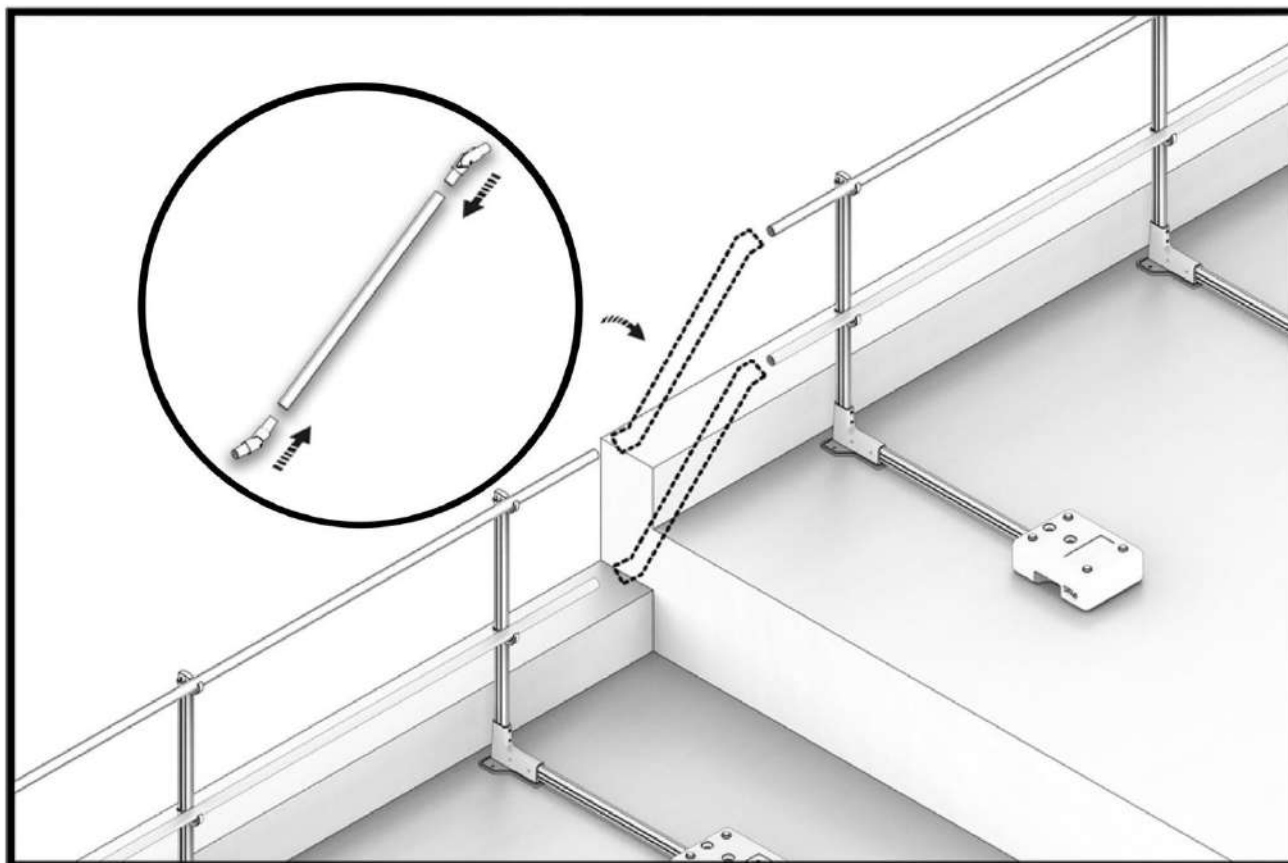

INSTRUKCJA MONTAŻU

BALUSTRADY DACHOWE WOLNOSTOJĄCE PROSTE

www.alpinex.net.pl

ELEMENTY SKŁADOWE BALUSTRAD

Porecz górna

V4-HR40

Porecz dolna

V4-KR40

V4-KF110

V4-AG50

V4-KB300

V4-KBJ01

V4-KBC90

MONTAŻ BALUSTRAD WOLNOSTOJĄCYCH PROSTYCH

MONTAŻ PORĘCZY

BALUSTRADY WOLNOSTOJĄCE – POŁĄCZENIE NAROŻNE

ŁĄCZENIE PORĘCZY

ŁĄCZENIE PORĘCZY NA ZAKRĘTACH

ŁĄCZENIE PORĘCZY MIĘDZY RÓŻNYMI POZIOMAMI

MONTAŻ BRAMKI

MONTAŻ BORTNICY DO BALUSTRAD WOLNOSTOJĄCYCH

POŁĄCZENIE BORTNIC

POŁĄCZENIE BORTNIC NA ZAKRĘTACH

DOPASOWYWANIE ZAKOŃCZENIA PORĘCZY