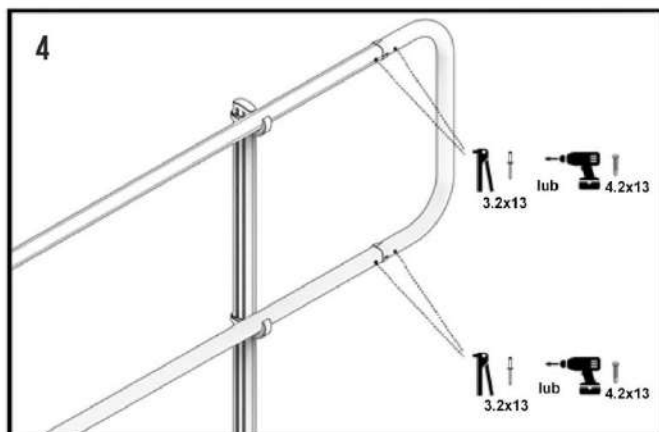

MONTAŻ ZAKOŃCZENIA PORĘCZY