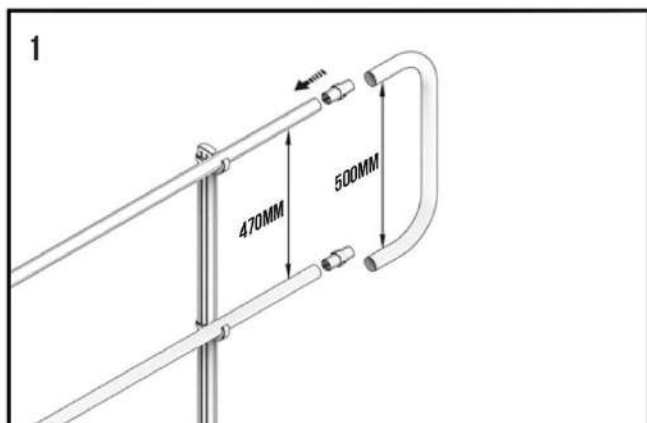

V4-KF110

V4-AG50

V4-KB300

V4-KBJ01

V4-KBC90

MONTAŻ BALUSTRAD WOLNOSTOJĄCYCH PROSTYCH

MONTAŻ PORĘCZY

BALUSTRADY WOLNOSTOJĄCE – POŁĄCZENIE NAROŻNE

ŁĄCZENIE PORĘCZY

ŁĄCZENIE PORĘCZY NA ZAKRĘTACH

ŁĄCZENIE PORĘCZY MIĘDZY RÓŻNYMI POZIOMAMI

MONTAŻ BRAMKI

MONTAŻ BORTNICY DO BALUSTRAD WOLNOSTOJĄCYCH

POŁĄCZENIE BORTNIC

POŁĄCZENIE BORTNIC NA ZAKRĘTACH

DOPASOWYWANIE ZAKOŃCZENIA PORĘCZY