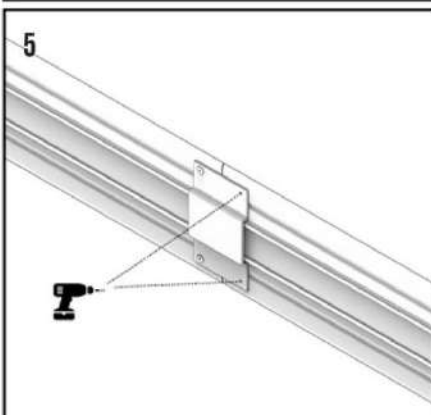

V4-KF110

V4-AG50

V4-KB300

V4-KBJ01

V4-KBC90

MONTAŻ BALUSTRAD WOLNOSTOJĄCYCH PROSTYCH

MONTAŻ PORĘCZY

BALUSTRADY WOLNOSTOJĄCE – POŁĄCZENIE NAROŻNE

ŁĄCZENIE PORĘCZY

ŁĄCZENIE PORĘCZY NA ZAKRĘTACH

ŁĄCZENIE PORĘCZY MIĘDZY RÓŻNYMI POZIOMAMI

MONTAŻ BRAMKI

MONTAŻ BORTNICY DO BALUSTRAD WOLNOSTOJĄCYCH

POŁĄCZENIE BORTNIC

POŁĄCZENIE BORTNIC NA ZAKRĘTACH

DOPASOWYWANIE ZAKOŃCZENIA PORĘCZY