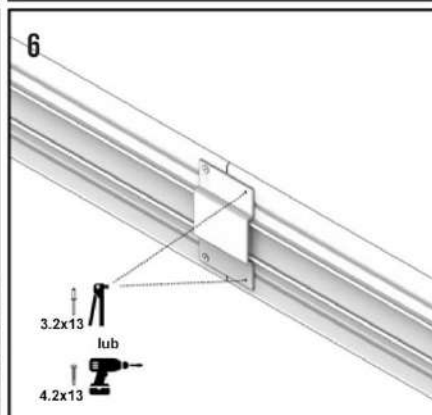

V4-KF110

V4-AG50

V4-KB300

V4-KBJ01

V4-KBC90

MONTAŻ BALUSTRAD WOLNOSTOJĄCYCH PROSTYCH

MONTAŻ PORĘCZY

BALUSTRADY WOLNOSTOJĄCE – POŁĄCZENIE NAROŻNE

ŁĄCZENIE PORĘCZY

ŁĄCZENIE PORĘCZY NA ZAKRĘTACH

ŁĄCZENIE PORĘCZY MIĘDZY RÓŻNYMI POZIOMAMI

MONTAŻ BRAMKI

MONTAŻ BORTNICY DO BALUSTRAD WOLNOSTOJĄCYCH

POŁĄCZENIE BORTNIC

POŁĄCZENIE BORTNIC NA ZAKRĘTACH

DOPASOWYWANIE ZAKOŃCZENIA PORĘCZY