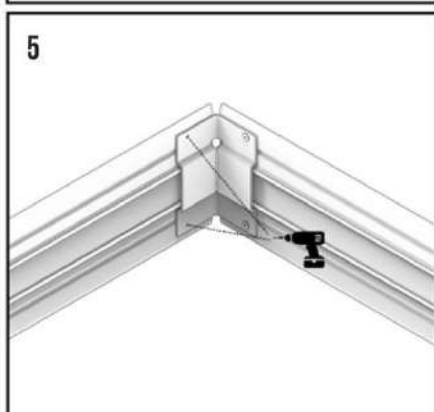

V4-KF110

V4-AG50

V4-KB300

V4-KBJ01

V4-KBC90

MONTAŻ BALUSTRAD WOLNOSTOJĄCYCH PROSTYCH

MONTAŻ PORĘCZY

BALUSTRADY WOLNOSTOJĄCE – POŁĄCZENIE NAROŻNE

ŁĄCZENIE PORĘCZY

ŁĄCZENIE PORĘCZY NA ZAKRĘTACH

ŁĄCZENIE PORĘCZY MIĘDZY RÓŻNYMI POZIOMAMI

MONTAŻ BRAMKI

MONTAŻ BORTNICY DO BALUSTRAD WOLNOSTOJĄCYCH

POŁĄCZENIE BORTNIC

POŁĄCZENIE BORTNIC NA ZAKRĘTACH

DOPASOWYWANIE ZAKOŃCZENIA PORĘCZY