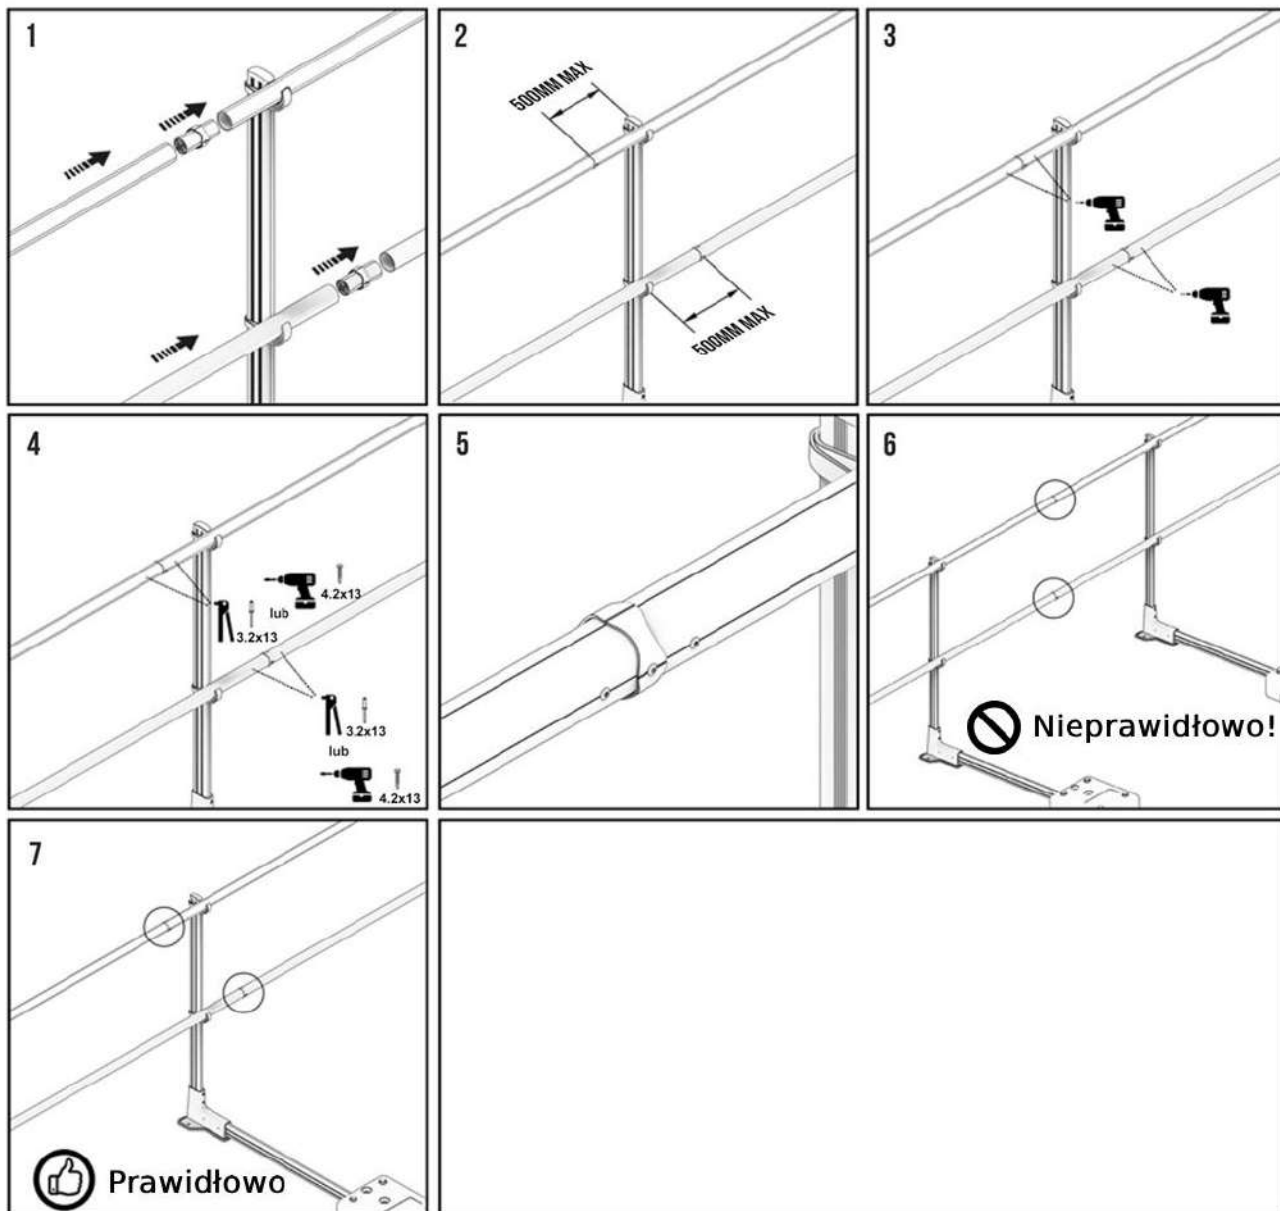

INSTRUKCJA MONTAŻU

BALUSTRADY DACHOWE WOLNOSTOJĄCE PROSTE

www.alpinex.net.pl

ELEMENTY SKŁADOWE BALUSTRAD

Porecz górna

V4-HR40

Porecz dolna

V4-KR40

V4-KF110

V4-AG50

V4-KB300

V4-KBJ01

V4-KBC90

MONTAŻ BALUSTRAD WOLNOSTOJĄCYCH PROSTYCH

MONTAŻ PORĘCZY

BALUSTRADY WOLNOSTOJĄCE – POŁĄCZENIE NAROŻNE

ŁĄCZENIE PORĘCZY

ŁĄCZENIE PORĘCZY NA ZAKRĘTACH

ŁĄCZENIE PORĘCZY MIĘDZY RÓŻNYMI POZIOMAMI

MONTAŻ BRAMKI

MONTAŻ BORTNICY DO BALUSTRAD WOLNOSTOJĄCYCH

POŁĄCZENIE BORTNIC

POŁĄCZENIE BORTNIC NA ZAKRĘTACH

DOPASOWYWANIE ZAKOŃCZENIA PORĘCZY