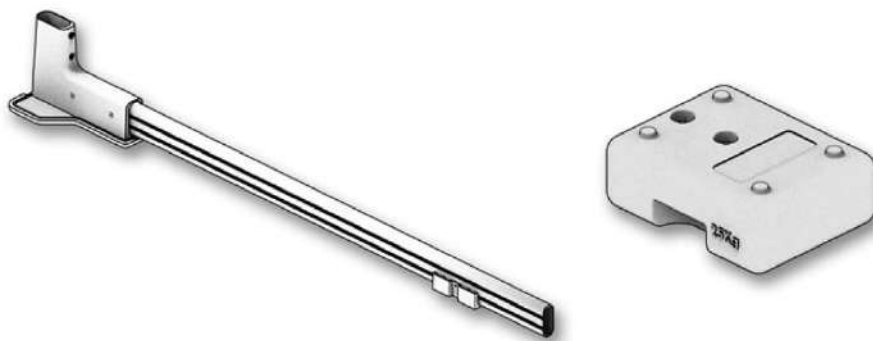

INSTRUKCJA MONTAŻU

BALUSTRADY DACHOWE WOLNOSTOJĄCE PROSTE

www.alpinex.net.pl

ELEMENTY SKŁADOWE BALUSTRAD

Porecz górna

V4-HR40

Porecz dolna

V4-KR40

V4-KF110

V4-AG50

V4-KB300

V4-KBJ01

V4-KBC90

MONTAŻ BALUSTRAD WOLNOSTOJĄCYCH PROSTYCH

MONTAŻ PORĘCZY

BALUSTRADY WOLNOSTOJĄCE – POŁĄCZENIE NAROŻNE

ŁĄCZENIE PORĘCZY

ŁĄCZENIE PORĘCZY NA ZAKRĘTACH

ŁĄCZENIE PORĘCZY MIĘDZY RÓŻNYMI POZIOMAMI

MONTAŻ BRAMKI

MONTAŻ BORTNICY DO BALUSTRAD WOLNOSTOJĄCYCH

POŁĄCZENIE BORTNIC

POŁĄCZENIE BORTNIC NA ZAKRĘTACH

DOPASOWYWANIE ZAKOŃCZENIA PORĘCZY