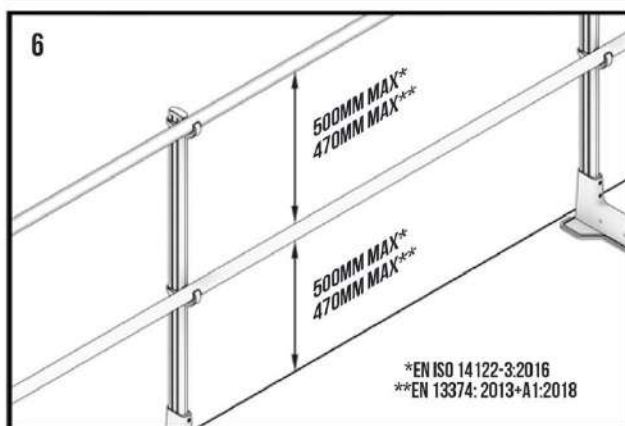

V4-KF110

V4-AG50

V4-KB300

V4-KBJ01

V4-KBC90

MONTAŻ BALUSTRAD WOLNOSTOJĄCYCH PROSTYCH

MONTAŻ PORĘCZY

BALUSTRADY WOLNOSTOJĄCE – POŁĄCZENIE NAROŻNE

ŁĄCZENIE PORĘCZY

ŁĄCZENIE PORĘCZY NA ZAKRĘTACH

ŁĄCZENIE PORĘCZY MIĘDZY RÓŻNYMI POZIOMAMI

MONTAŻ BRAMKI

MONTAŻ BORTNICY DO BALUSTRAD WOLNOSTOJĄCYCH

POŁĄCZENIE BORTNIC

POŁĄCZENIE BORTNIC NA ZAKRĘTACH

DOPASOWYWANIE ZAKOŃCZENIA PORĘCZY