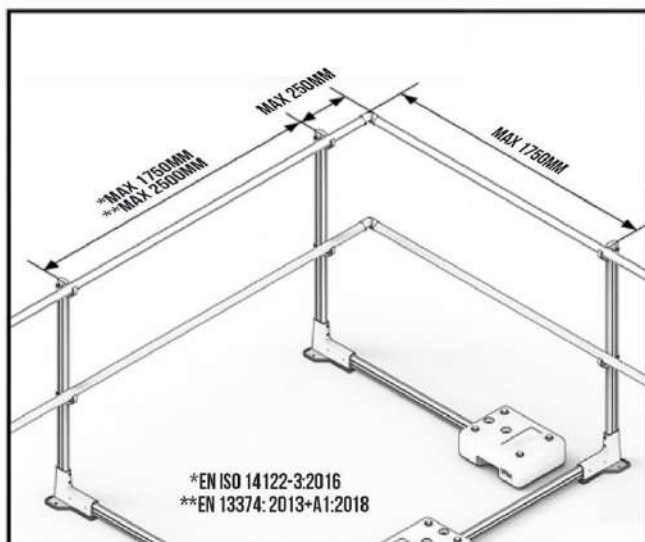

V4-KF110

V4-AG50

V4-KB300

V4-KBJ01

V4-KBC90

MONTAŻ BALUSTRAD WOLNOSTOJĄCYCH PROSTYCH

MONTAŻ PORĘCZY

BALUSTRADY WOLNOSTOJĄCE – POŁĄCZENIE NAROŻNE

ŁĄCZENIE PORĘCZY

ŁĄCZENIE PORĘCZY NA ZAKRĘTACH

ŁĄCZENIE PORĘCZY MIĘDZY RÓŻNYMI POZIOMAMI

MONTAŻ BRAMKI

MONTAŻ BORTNICY DO BALUSTRAD WOLNOSTOJĄCYCH

POŁĄCZENIE BORTNIC

POŁĄCZENIE BORTNIC NA ZAKRĘTACH

DOPASOWYWANIE ZAKOŃCZENIA PORĘCZY