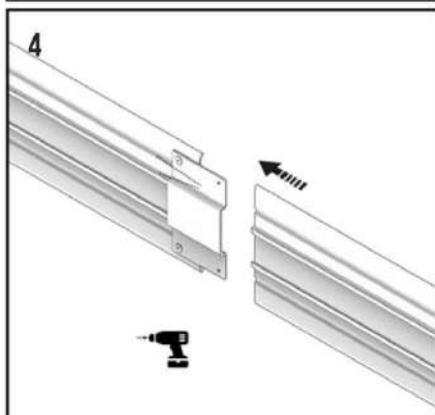

V4-KF110

V4-AG50

V4-KB300

V4-KBJ01

V4-KBC90

MONTAŻ BALUSTRAD WOLNOSTOJĄCYCH PROSTYCH

MONTAŻ PORĘCZY

BALUSTRADY WOLNOSTOJĄCE – POŁĄCZENIE NAROŻNE

ŁĄCZENIE PORĘCZY

ŁĄCZENIE PORĘCZY NA ZAKRĘTACH

ŁĄCZENIE PORĘCZY MIĘDZY RÓŻNYMI POZIOMAMI

MONTAŻ BRAMKI

MONTAŻ BORTNICY DO BALUSTRAD WOLNOSTOJĄCYCH

POŁĄCZENIE BORTNIC

POŁĄCZENIE BORTNIC NA ZAKRĘTACH

DOPASOWYWANIE ZAKOŃCZENIA PORĘCZY