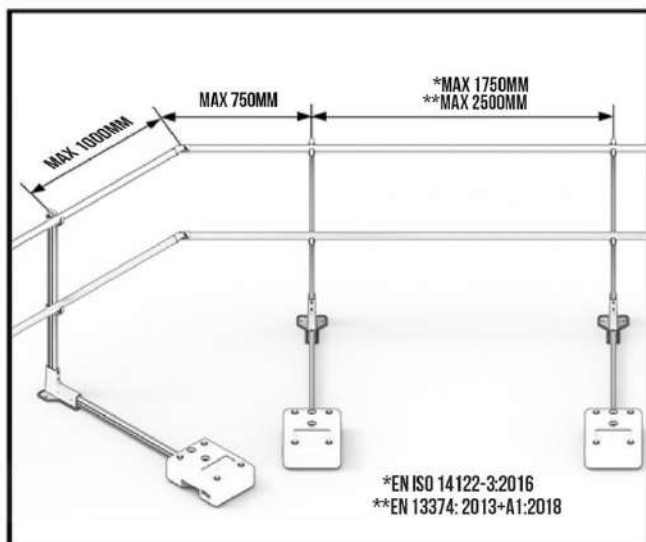

INSTRUKCJA MONTAŻU

BALUSTRADY DACHOWE WOLNOSTOJĄCE PROSTE

www.alpinex.net.pl

ELEMENTY SKŁADOWE BALUSTRAD

Porecz górna

V4-HR40

Porecz dolna

V4-KR40

V4-KF110

V4-AG50

V4-KB300

V4-KBJ01

V4-KBC90

MONTAŻ BALUSTRAD WOLNOSTOJĄCYCH PROSTYCH

MONTAŻ PORĘCZY

BALUSTRADY WOLNOSTOJĄCE – POŁĄCZENIE NAROŻNE

ŁĄCZENIE PORĘCZY

ŁĄCZENIE PORĘCZY NA ZAKRĘTACH

ŁĄCZENIE PORĘCZY MIĘDZY RÓŻNYMI POZIOMAMI

MONTAŻ BRAMKI

MONTAŻ BORTNICY DO BALUSTRAD WOLNOSTOJĄCYCH

POŁĄCZENIE BORTNIC

POŁĄCZENIE BORTNIC NA ZAKRĘTACH

DOPASOWYWANIE ZAKOŃCZENIA PORĘCZY