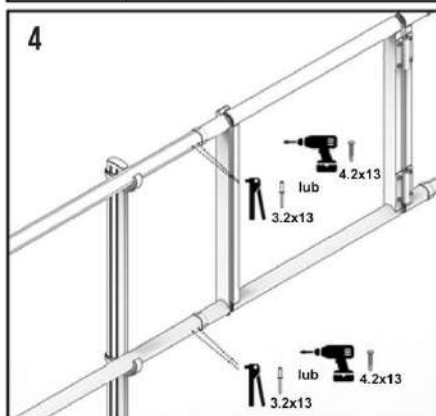

V4-KF110

V4-AG50

V4-KB300

V4-KBJ01

V4-KBC90

MONTAŻ BALUSTRAD WOLNOSTOJĄCYCH PROSTYCH

MONTAŻ PORĘCZY

BALUSTRADY WOLNOSTOJĄCE – POŁĄCZENIE NAROŻNE

ŁĄCZENIE PORĘCZY

ŁĄCZENIE PORĘCZY NA ZAKRĘTACH

ŁĄCZENIE PORĘCZY MIĘDZY RÓŻNYMI POZIOMAMI

MONTAŻ BRAMKI

MONTAŻ BORTNICY DO BALUSTRAD WOLNOSTOJĄCYCH

POŁĄCZENIE BORTNIC

POŁĄCZENIE BORTNIC NA ZAKRĘTACH

DOPASOWYWANIE ZAKOŃCZENIA PORĘCZY