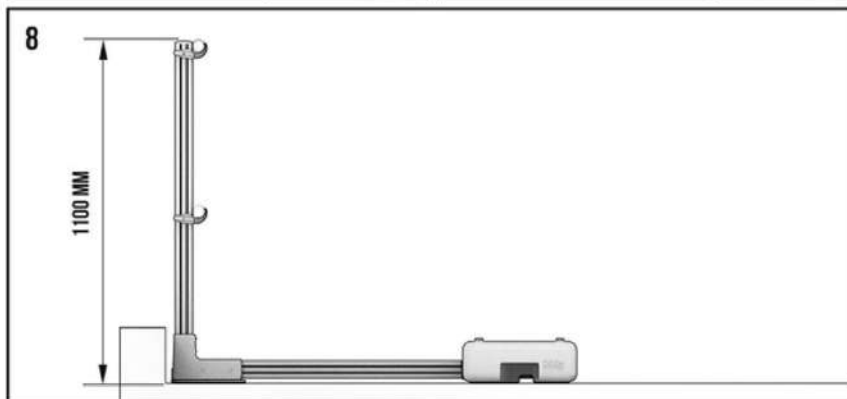

V4-KF110

V4-AG50

V4-KB300

V4-KBJ01

V4-KBC90

MONTAŻ BALUSTRAD WOLNOSTOJĄCYCH PROSTYCH

MONTAŻ PORĘCZY

BALUSTRADY WOLNOSTOJĄCE – POŁĄCZENIE NAROŻNE

ŁĄCZENIE PORĘCZY

ŁĄCZENIE PORĘCZY NA ZAKRĘTACH

ŁĄCZENIE PORĘCZY MIĘDZY RÓŻNYMI POZIOMAMI

MONTAŻ BRAMKI

MONTAŻ BORTNICY DO BALUSTRAD WOLNOSTOJĄCYCH

POŁĄCZENIE BORTNIC

POŁĄCZENIE BORTNIC NA ZAKRĘTACH

DOPASOWYWANIE ZAKOŃCZENIA PORĘCZY