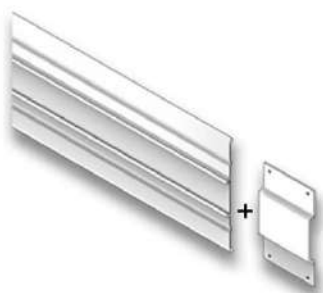

V4-KF110

V4-AG50

V4-KB300

V4-KBJ01

V4-KBC90

MONTAŻ BALUSTRAD WOLNOSTOJĄCYCH PROSTYCH

MONTAŻ PORĘCZY

BALUSTRADY WOLNOSTOJĄCE – POŁĄCZENIE NAROŻNE

ŁĄCZENIE PORĘCZY

ŁĄCZENIE PORĘCZY NA ZAKRĘTACH

ŁĄCZENIE PORĘCZY MIĘDZY RÓŻNYMI POZIOMAMI

MONTAŻ BRAMKI

MONTAŻ BORTNICY DO BALUSTRAD WOLNOSTOJĄCYCH

POŁĄCZENIE BORTNIC

POŁĄCZENIE BORTNIC NA ZAKRĘTACH

DOPASOWYWANIE ZAKOŃCZENIA PORĘCZY