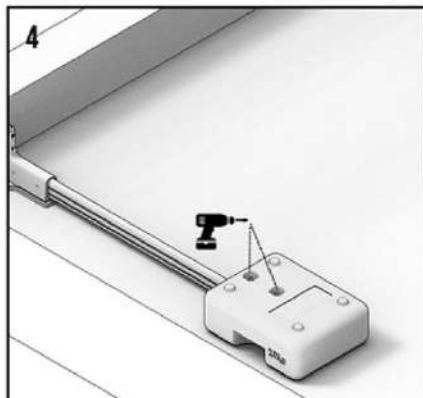

INSTRUKCJA MONTAŻU

BALUSTRADY DACHOWE WOLNOSTOJĄCE PROSTE

www.alpinex.net.pl

ELEMENTY SKŁADOWE BALUSTRAD

Porecz górna

V4-HR40

Porecz dolna

V4-KR40

V4-KF110

V4-AG50

V4-KB300

V4-KBJ01

V4-KBC90

MONTAŻ BALUSTRAD WOLNOSTOJĄCYCH PROSTYCH

MONTAŻ PORĘCZY

BALUSTRADY WOLNOSTOJĄCE – POŁĄCZENIE NAROŻNE

ŁĄCZENIE PORĘCZY

ŁĄCZENIE PORĘCZY NA ZAKRĘTACH

ŁĄCZENIE PORĘCZY MIĘDZY RÓŻNYMI POZIOMAMI

MONTAŻ BRAMKI

MONTAŻ BORTNICY DO BALUSTRAD WOLNOSTOJĄCYCH

POŁĄCZENIE BORTNIC

POŁĄCZENIE BORTNIC NA ZAKRĘTACH

DOPASOWYWANIE ZAKOŃCZENIA PORĘCZY