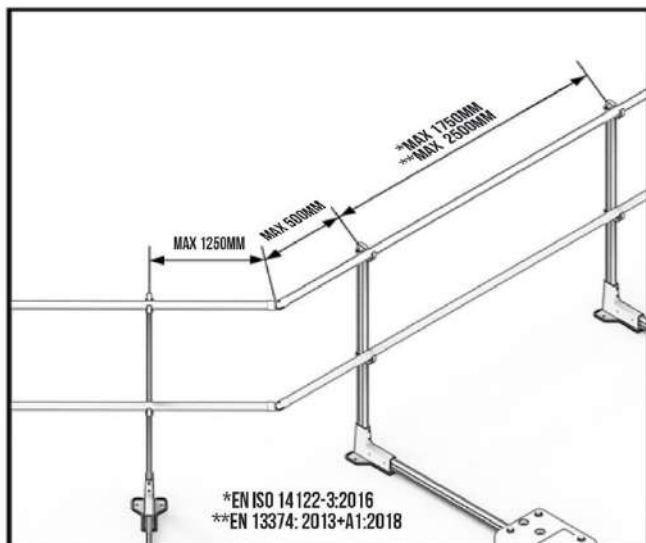

INSTRUKCJA MONTAŻU

BALUSTRADY DACHOWE WOLNOSTOJĄCE PROSTE

www.alpinex.net.pl

ELEMENTY SKŁADOWE BALUSTRAD

Porecz górna

V4-HR40

Porecz dolna

V4-KR40

V4-KF110

V4-AG50

V4-KB300

V4-KBJ01

V4-KBC90

MONTAŻ BALUSTRAD WOLNOSTOJĄCYCH PROSTYCH

MONTAŻ PORĘCZY

BALUSTRADY WOLNOSTOJĄCE – POŁĄCZENIE NAROŻNE

ŁĄCZENIE PORĘCZY

ŁĄCZENIE PORĘCZY NA ZAKRĘTACH

ŁĄCZENIE PORĘCZY MIĘDZY RÓŻNYMI POZIOMAMI

MONTAŻ BRAMKI

MONTAŻ BORTNICY DO BALUSTRAD WOLNOSTOJĄCYCH

POŁĄCZENIE BORTNIC

POŁĄCZENIE BORTNIC NA ZAKRĘTACH

DOPASOWYWANIE ZAKOŃCZENIA PORĘCZY