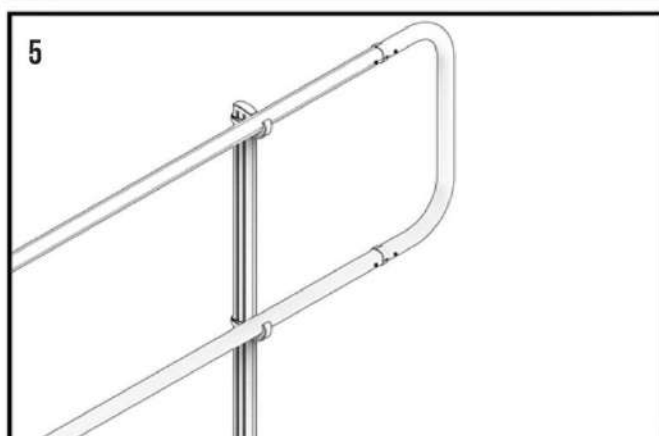

MONTAŻ ZAKOŃCZENIA PORĘCZY