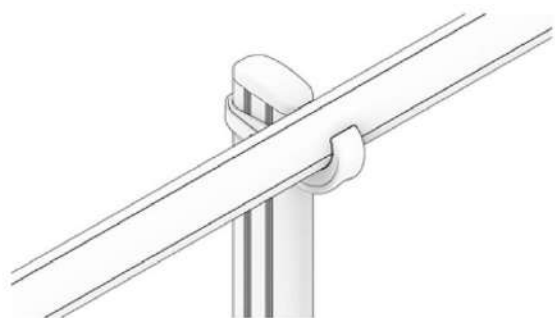

INSTRUKCJA MONTAŻU

BALUSTRADY DACHOWE WOLNOSTOJĄCE PROSTE

www.alpinex.net.pl

ELEMENTY SKŁADOWE BALUSTRAD

Porecz górna

V4-HR40

Porecz dolna

V4-KR40

V4-KF110

V4-AG50

V4-KB300

V4-KBJ01

V4-KBC90

MONTAŻ BALUSTRAD WOLNOSTOJĄCYCH PROSTYCH

MONTAŻ PORĘCZY

BALUSTRADY WOLNOSTOJĄCE – POŁĄCZENIE NAROŻNE

ŁĄCZENIE PORĘCZY

ŁĄCZENIE PORĘCZY NA ZAKRĘTACH

ŁĄCZENIE PORĘCZY MIĘDZY RÓŻNYMI POZIOMAMI

MONTAŻ BRAMKI

MONTAŻ BORTNICY DO BALUSTRAD WOLNOSTOJĄCYCH

POŁĄCZENIE BORTNIC

POŁĄCZENIE BORTNIC NA ZAKRĘTACH

DOPASOWYWANIE ZAKOŃCZENIA PORĘCZY