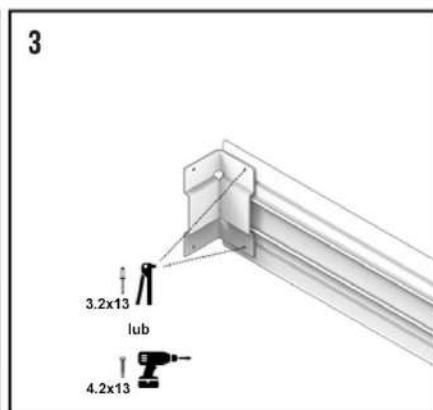

V4-KF110

V4-AG50

V4-KB300

V4-KBJ01

V4-KBC90

MONTAŻ BALUSTRAD WOLNOSTOJĄCYCH PROSTYCH

MONTAŻ PORĘCZY

BALUSTRADY WOLNOSTOJĄCE – POŁĄCZENIE NAROŻNE

ŁĄCZENIE PORĘCZY

ŁĄCZENIE PORĘCZY NA ZAKRĘTACH

ŁĄCZENIE PORĘCZY MIĘDZY RÓŻNYMI POZIOMAMI

MONTAŻ BRAMKI

MONTAŻ BORTNICY DO BALUSTRAD WOLNOSTOJĄCYCH

POŁĄCZENIE BORTNIC

POŁĄCZENIE BORTNIC NA ZAKRĘTACH

DOPASOWYWANIE ZAKOŃCZENIA PORĘCZY