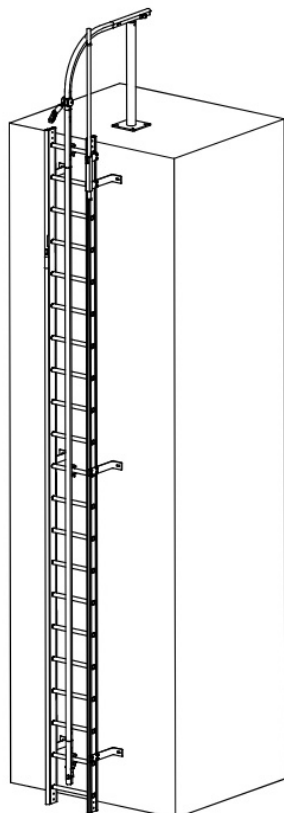

OPIS

Szyny aluminiowe SecuRail to sztywne urządzenia kotwiące, które zapewniają dostęp do każdego rodzaju konstrukcji.

Szyny mocowane na szczeblach drabiny w połączeniu z wózkiem asekuracyjnym pozwalają na bezpieczne poruszanie się w pionie.

Zgodny z EN 353-1:2014
WYPRODUKOWANO W UE

FALLPROTEC

Height Safety Products

ZALETY

- Łatwy w użyciu
- Do użytku na wszystkich rodzajach drabin
- Solidne i trwałe anodowane aluminium
- Wózek wyposażony w pochłaniacz energii
- Możliwość dostosowania do potrzeb projektowych

MATERIAŁ

Aluminium EN AW6060 T66 anodowane, odporne na warunki morskie